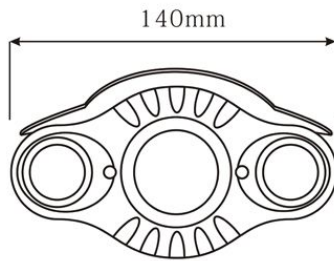

### 设备特性

夜视距离：60-100 米

采用最新的第三代单晶四元超高效能 LED 灯

专利超炫流线造型外观，科幻感十足，做工精美

专利独创的易换镜头及透镜角度功能设计，工程商更换镜头

专利独创的防雨理设计，保证绝不进水

整机压铸全铝合金结构，灯板直接贴在外壳上，性能超群，稳定性高

适用于道路、仓库、地下停车场、酒吧、管道等

### 技术参数

型号	CL-F16KD/CW	CL-F16E8D/CW	CL-F16A7D/CW	CL-F16A8D/CW
成像器件	1/3" SONY Super had CCD II	1/3" Panasonic super CCD + DSP	1/4" ADS Pixel Color CMOS	1/4" ADS Pixel Color CMOS +DSP
感光面积	4.8mm(H)x3.6mm(V)		3.6mm(H)x2.7mm(V)	
像素	PAL: 500(H) X 582(V)	PAL:1024(H) X768(V)	PAL:1020(H)×596(V)	PAL:1024(H) X768(V)
	NTSC:510(H)*494(V)	NTSC:1024(H) X670(V)	NTSC:1020(H)×508(V)	NTSC:1024(H) X670(V)
水平解析度	520TVL	800TVL	700TVL	800TVL
最低照度	0 Lux(LED ON)			
信噪比	>48dB			
电子快门	PAL: 1/50-1/1000000sec NTSC: 1/60-1/1000000sec			
伽玛校正	Auto			
背光补偿	Auto			
白平衡	Auto			
同步方式	Internal Synchronization			
工作温度	-20 ° C ~ +50 ° C			
防水等级	IP66			
镜头	进口大光圈镜头 Oversea big iris lens 4mm 6mm 8mm 12mm			
功率	DC12V 2A			
视频输出	1.0Vp-P/75 Ω (BNC)			
尺寸	240(L)*140(W)*75(H)			
重量 (g)	708g			