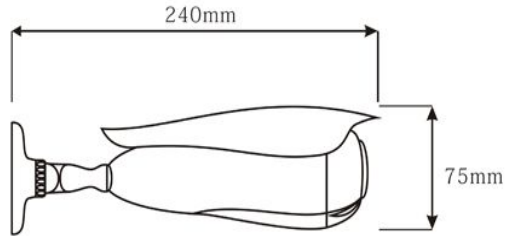

### 设备特性

夜视距离：60-100 米

采用最新的第三代单晶四元超高效能 LED 灯

专利超炫流线造型外观，科幻感十足，做工精美

专利独创的易换镜头及透镜角度功能设计，工程商更换镜头

专利独创的防雨理设计，保证绝不进水

整机压铸全铝合金结构，灯板直接贴在外壳上，性能超群，稳定性高

适用于道路、仓库、地下停车场、酒吧、管道等

### 技术参数

型号	CL-F16KD/CW	CL-F16E8D/CW	CL-F16A7D/CW	CL-F16A8D/CW
成像器件	1/3" SONY Super had CCD II	1/3" Panasonic super CCD + DSP	1/4" ADS Pixel Color CMOS	1/4" ADS Pixel Color CMOS +DSP
感光面积	4.8mm(H)x3.6mm(V)		3.6mm(H)x2.7mm(V)	
像素	PAL: 500(H) X 582(V)	PAL:1024(H) X768(V)	PAL:1020(H)×596(V)	PAL:1024(H) X768(V)
	NTSC:510(H)*494(V)	NTSC:1024(H) X670(V)	NTSC:1020(H)×508(V)	NTSC:1024(H) X670(V)
水平解析度	520TVL	800TVL	700TVL	800TVL
最低照度	0 Lux(LED ON)			
信噪比	>48dB			
电子快门	PAL: 1/50-1/1000000sec NTSC: 1/60-1/1000000sec			
伽玛校正	Auto			
背光补偿	Auto			
白平衡	Auto			
同步方式	Internal Synchronization			
工作温度	-20 ° C ~ +50 ° C			
防水等级	IP66			
镜头	进口大光圈镜头 Oversea big iris lens 4mm 6mm 8mm 12mm			
功率	DC12V 2A			
视频输出	1.0Vp-P/75 Ω (BNC)			
尺寸	240(L)*140(W)*75(H)			
重量 (g)	708g			